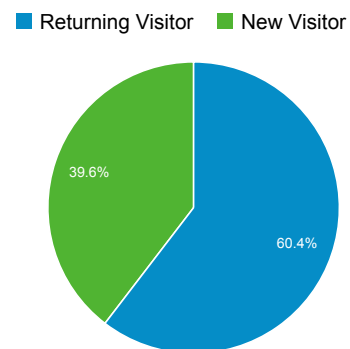

Visión general de público

20/12/2012 - 15/1/2014

Todas las visitas
100,00%

Visión general

973 usuarios han visitado este sitio.

Ciudad	Visitas	% Visitas
1. Madrid	1.829	74,05%
2. Barcelona	88	3,56%
3. Leganes	80	3,24%
4. (not set)	49	1,98%
5. Alcorcon	25	1,01%
6. Getafe	25	1,01%
7. Mostoles	21	0,85%
8. Las Palmas de Gran Canaria	17	0,69%
9. Seville	15	0,61%
10. Toledo	13	0,53%