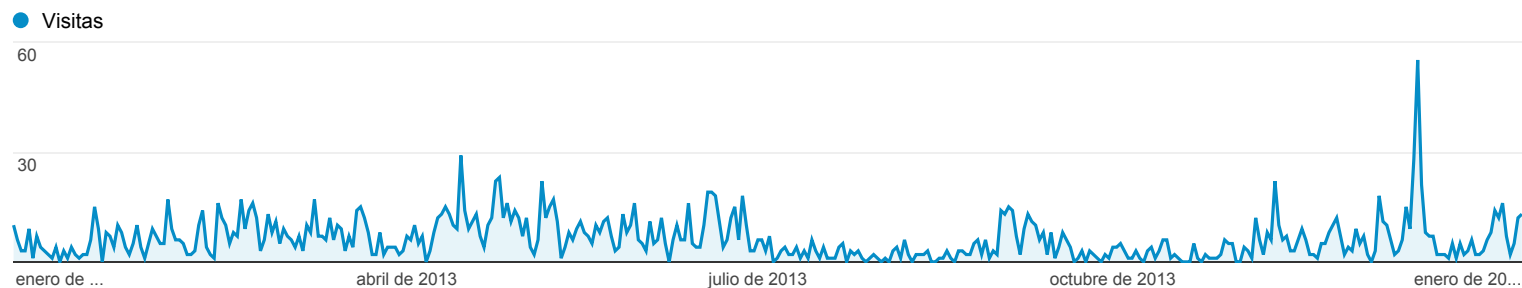

Visión general de público

20/12/2012 - 15/1/2014

Todas las visitas
100,00%

Visión general

973 usuarios han visitado este sitio.

Ciudad	Visitas	% Visitas
1. Madrid	1.829	74,05%
2. Barcelona	88	3,56%
3. Leganes	80	3,24%
4. (not set)	49	1,98%
5. Alcorcon	25	1,01%
6. Getafe	25	1,01%
7. Mostoles	21	0,85%
8. Las Palmas de Gran Canaria	17	0,69%
9. Seville	15	0,61%
10. Toledo	13	0,53%